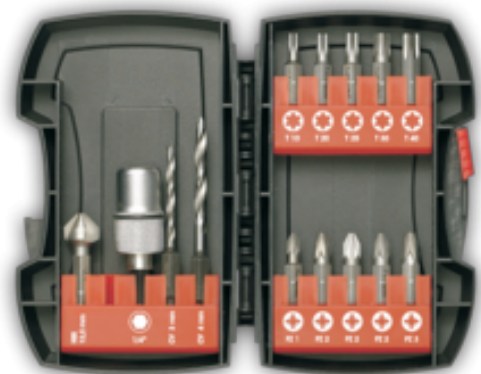

Sada bitů speciál

kombinovaná sada - 15-dílů, na dřevo

Kombinovaná 15dílná

Položka	
Objednací kód	NS 14881210
EAN	4020845206289

Popis
Kombinovaná sada 15dílná pro práci se dřevem pro práci se dřevem. Hlavní výhody: - kvalitní nárazuvzdorné pouzdro - obsahuje vrtáky a záhlubník - přehledné třídění bitů

Specifikace
<ul style="list-style-type: none">• kvalitní nárazuvzdorné plastové pouzdro• obsahuje 10 bitů s délkou 25 mm• obsahuje 1 upínku 1/4"• obsahuje vrtáky a záhlubník• 1x 5,5 mm• 1x 6,5 mm• 1x PH1• 2x PH2• 1x PH3• 1x PZ1• 3x PZ2• 1x PZ3• 1x HX4• 1x HX5• 1x HX6• 1x T10• 1x T20• 1x T25• 1x T30• 1x T40• 1x magnetická upínka QUICK-FIX